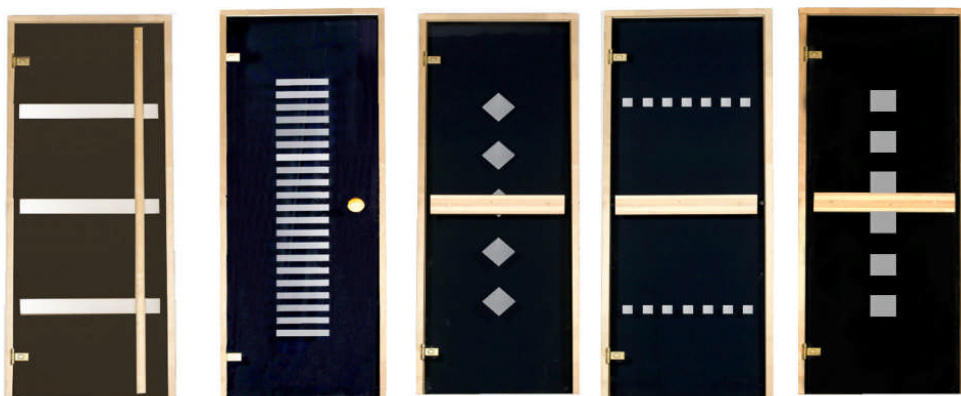

KL-saunan ovet

Karkaistu 8 mm satiini, harmaa, sininen, vihreä, pronssi tai kirkas turvalasi

Leppä- tai mäntykarmilla. Karmissa rullasalpa,

Vakiokoot 7/8/9 x 19/20/21

Vakiovarusteena nuppivedin. Pitkä tolppavedin ja vaakavedin lisävarusteena leppäkarmillisiin oviin.

Mallistoomme kuuluu myös silkkipainokuvioituneet saunanovet.

KOILLISMAAN LASI

Airotie 4 B, 93600 Kuusamo, puh. 020 7562 350 Fax: 020 7562 359

www.koillismaanlasi.fi

info@koillismaanlasi.fi